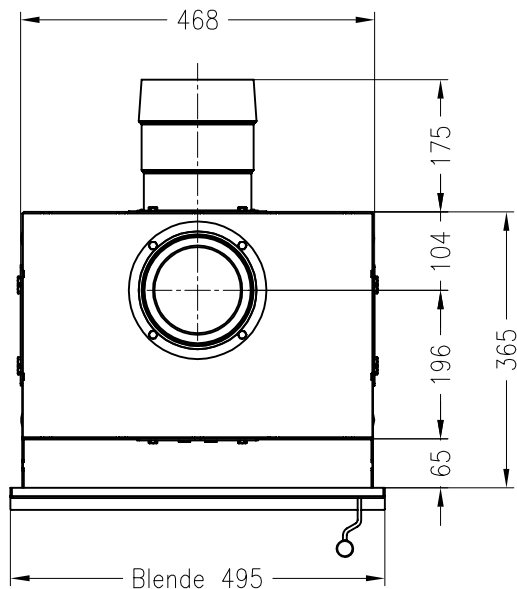

## SPARTHERM Brenzelle Linear Mini M1-G2

Vorderansicht  
M ~1:20

Abgasstutzen wechselbar

Seitenansicht  
M ~1:20

Draufsicht  
M ~1:10

Horizontalschnitt  
M ~1:10

Änderungsstand: 10-2012

Alle Abbildungen und Zeichnungen sind urheberrechtlich geschützt.  
Verwertung oder Veröffentlichung, auch einzelner Details, nur mit unserer Genehmigung.  
Technische Änderungen und Irrtümer vorbehalten!