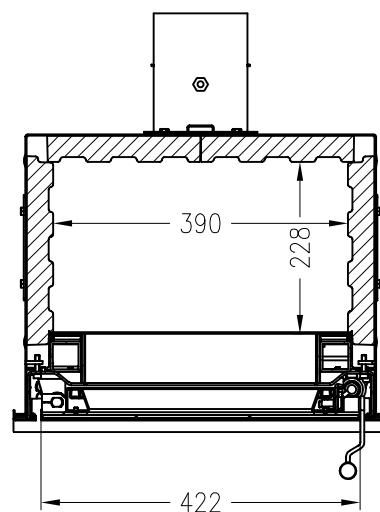

## SPARTHERM Brenzelle Linear Mini M1-G2

Vorderansicht  
M ~1:20

Abgasstutzen wechselbar

Seitenansicht  
M ~1:20

Draufsicht  
M ~1:10

Horizontalschnitt  
M ~1:10

Änderungsstand: 10-2012

Alle Abbildungen und Zeichnungen sind urheberrechtlich geschützt.  
Verwertung oder Veröffentlichung, auch einzelner Details, nur mit unserer Genehmigung.  
Technische Änderungen und Irrtümer vorbehalten!