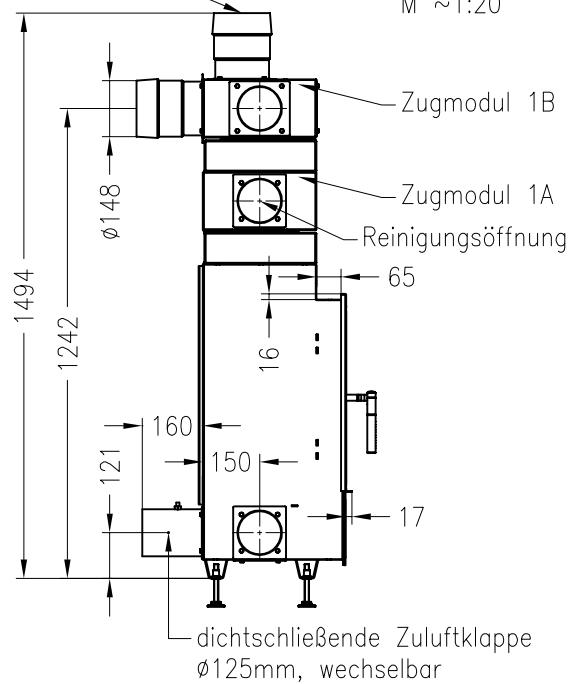

## SPARTHERM Brenzelle Linear Mini M1-G2

Vorderansicht  
M ~1:20

Abgasstutzen wechselbar

Seitenansicht  
M ~1:20

Draufsicht  
M ~1:10

Horizontalschnitt  
M ~1:10

Änderungsstand: 10-2012

Alle Abbildungen und Zeichnungen sind urheberrechtlich geschützt.  
Verwertung oder Veröffentlichung, auch einzelner Details, nur mit unserer Genehmigung.  
Technische Änderungen und Irrtümer vorbehalten!