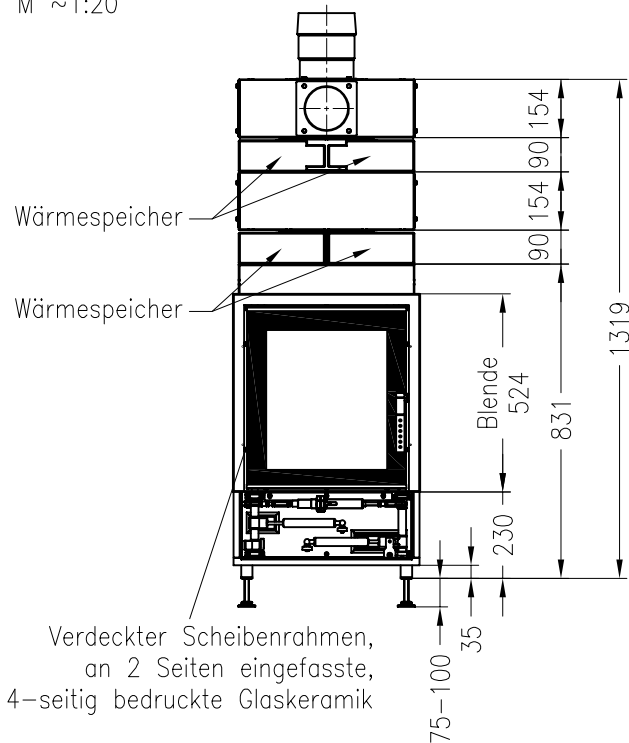

## SPARTHERM Brenzelle Linear Mini M1-G2

Vorderansicht  
M ~1:20

Abgasstutzen wechselbar

Seitenansicht  
M ~1:20

Draufsicht  
M ~1:10

Horizontalschnitt  
M ~1:10

Änderungsstand: 10-2012

Alle Abbildungen und Zeichnungen sind urheberrechtlich geschützt.  
Verwertung oder Veröffentlichung, auch einzelner Details, nur mit unserer Genehmigung.  
Technische Änderungen und Irrtümer vorbehalten!