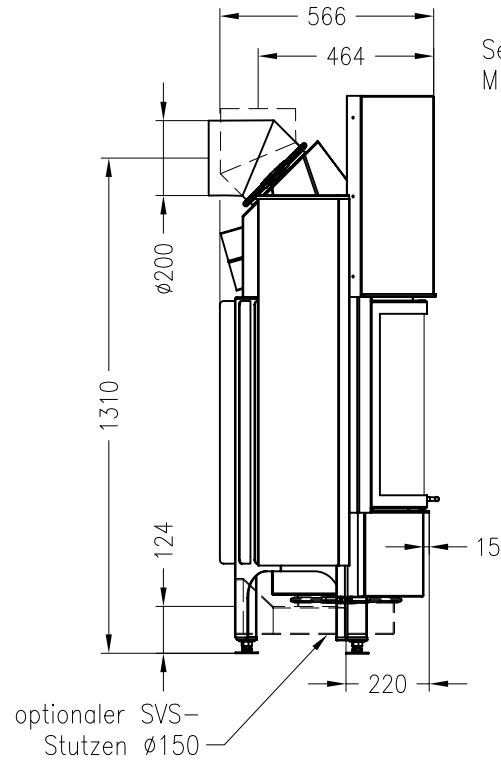

SPARTHERM Kamineinsatz Speedy Eh (Möglichkeit: Aussenluftanschluss)
für 28er Kachelmaß

Vorderansicht
M ~1:20

Seitenansicht
M ~1:20

Horizontalschnitt
M ~1:10

Stand: 11-2010

Alle Abbildungen und Zeichnungen sind urheberrechtlich geschützt.
Verwertung oder Veröffentlichung, auch einzelner Details, nur mit unserer Genehmigung.
Technische Änderungen und Irrtümer vorbehalten!