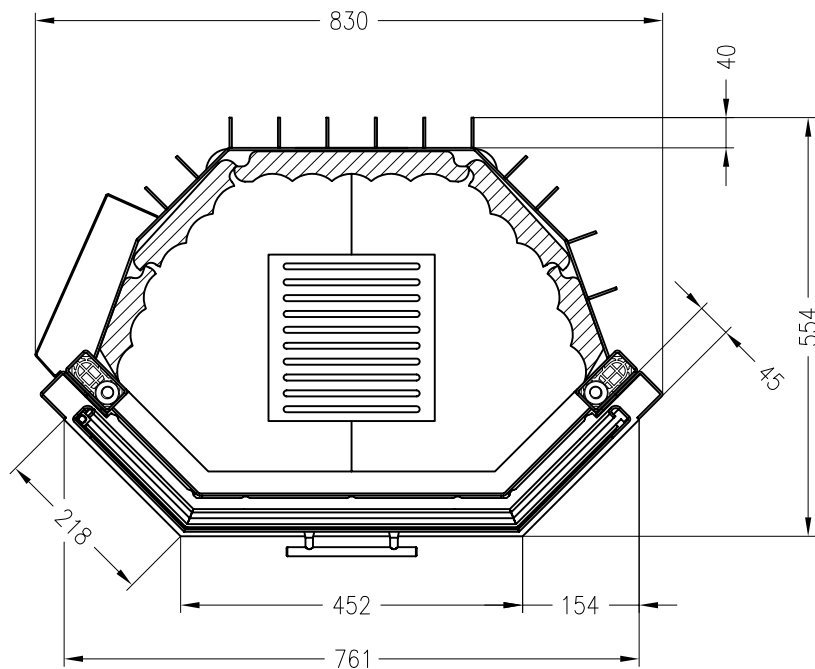

SPARTHERM Kamineinsatz Speedy Eh (Möglichkeit: Aussenluftanschluss)
für 28er Kachelmaß

Vorderansicht
M ~1:20

Seitenansicht
M ~1:20

Horizontalschnitt
M ~1:10

Stand: 11-2010

Alle Abbildungen und Zeichnungen sind urheberrechtlich geschützt.
Verwertung oder Veröffentlichung, auch einzelner Details, nur mit unserer Genehmigung.
Technische Änderungen und Irrtümer vorbehalten!