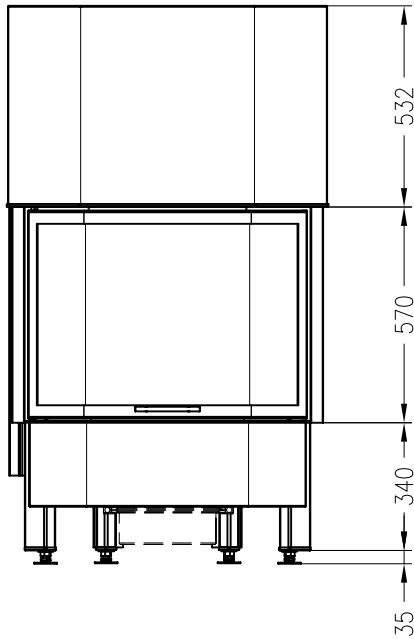

SPARTHERM Kamineinsatz Speedy Eh (Möglichkeit: Aussenluftanschluss)
für 28er Kachelmaß

Vorderansicht
M ~1:20

Seitenansicht
M ~1:20

Horizontalschnitt
M ~1:10

Stand: 11-2010

Alle Abbildungen und Zeichnungen sind urheberrechtlich geschützt.
Verwertung oder Veröffentlichung, auch einzelner Details, nur mit unserer Genehmigung.
Technische Änderungen und Irrtümer vorbehalten!