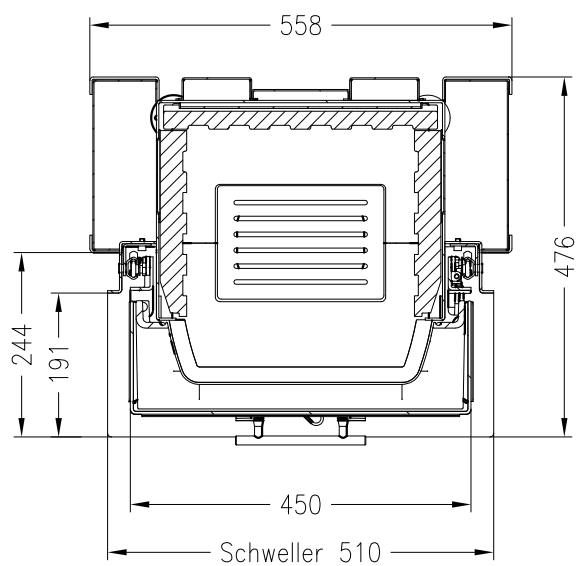

SPARTHERM Kamineinsatz Varia C-45h-4S

Vorderansicht  
M ~1:20

Verdeckter Scheibenrahmen,  
an 2 Seiten eingefasste, 4-seitig  
bedruckte Glaskeramik

Seitenansicht  
M ~1:20

Horizontalschnitt  
M ~1:10

Stand: 03-2011