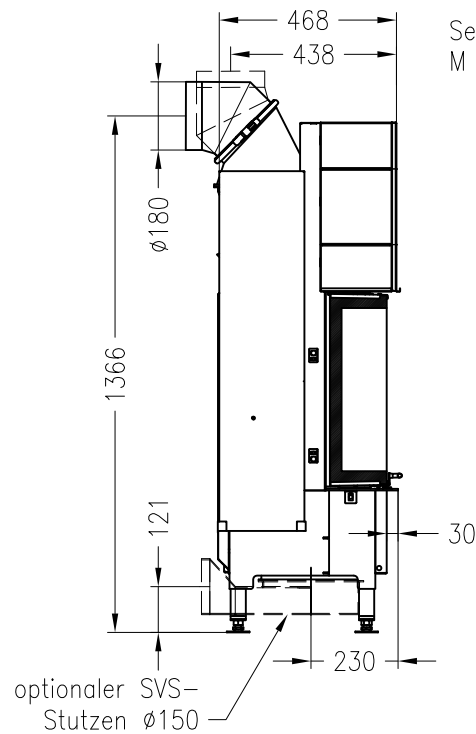

SPARTHERM Kamineinsatz Varia C-45h-4S

Vorderansicht  
M ~1:20

Verdeckter Scheibenrahmen,  
an 2 Seiten eingefasste, 4-seitig  
bedruckte Glaskeramik

Seitenansicht  
M ~1:20

Horizontalschnitt  
M ~1:10

Stand: 03-2011