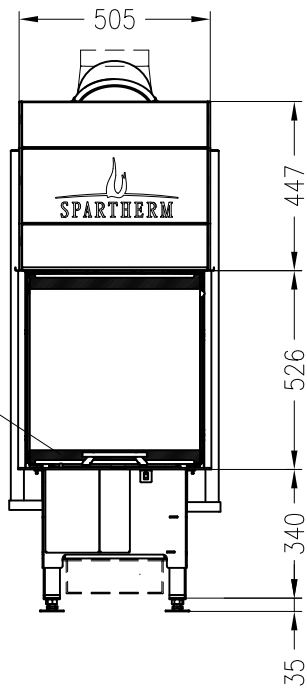

SPARTHERM Kamineinsatz Varia C-45h-4S

Vorderansicht  
M ~1:20

Verdeckter Scheibenrahmen,  
an 2 Seiten eingefasste, 4-seitig  
bedruckte Glaskeramik

Seitenansicht  
M ~1:20

Horizontalschnitt  
M ~1:10

Stand: 03-2011