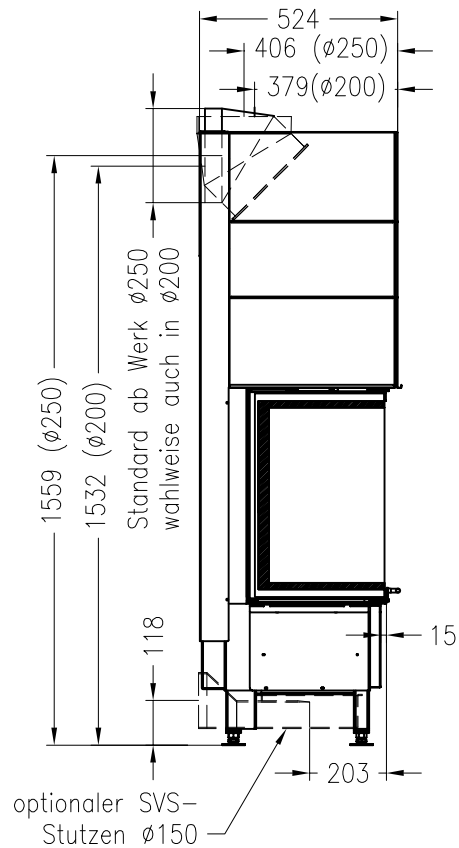

SPARTHERM Brennzelle Arte 3RL-60h-4S (Möglichkeit: Aussenluftanschluss)

Vorderansicht
M ~1:20

Seitenansicht
M ~1:20

Horizontalschnitt
M ~1:10

Stand: 11-2010

Alle Abbildungen und Zeichnungen sind urheberrechtlich geschützt.
Verwertung oder Veröffentlichung, auch einzelner Details, nur mit unserer Genehmigung.
Technische Änderungen und Irrtümer vorbehalten!