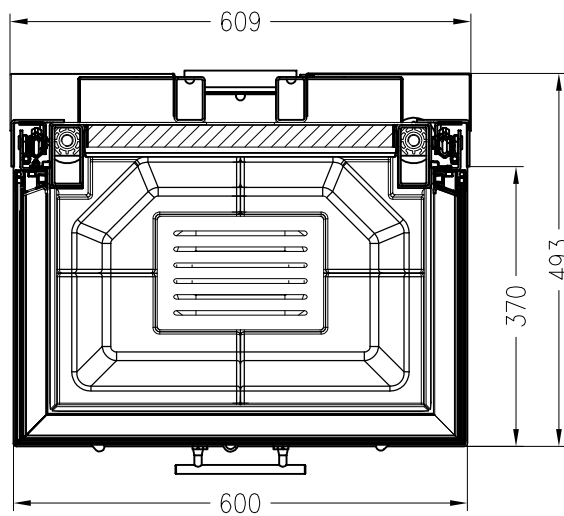

SPARTHERM Brennzelle Arte 3RL-60h-4S (Möglichkeit: Aussenluftanschluss)

Vorderansicht
M ~1:20

Seitenansicht
M ~1:20

Horizontalschnitt
M ~1:10

Stand: 11-2010

Alle Abbildungen und Zeichnungen sind urheberrechtlich geschützt.
Verwertung oder Veröffentlichung, auch einzelner Details, nur mit unserer Genehmigung.
Technische Änderungen und Irrtümer vorbehalten!