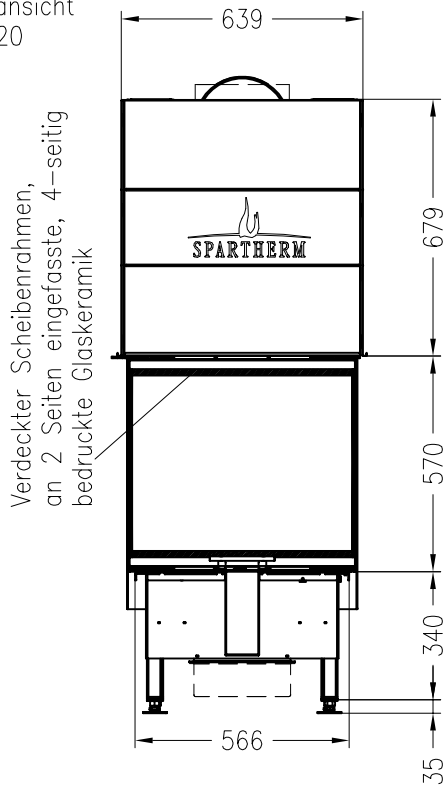

SPARTHERM Brennzelle Arte 3RL-60h-4S (Möglichkeit: Aussenluftanschluss)

Vorderansicht
M ~1:20

Seitenansicht
M ~1:20

Horizontalschnitt
M ~1:10

Stand: 11-2010

Alle Abbildungen und Zeichnungen sind urheberrechtlich geschützt.
Verwertung oder Veröffentlichung, auch einzelner Details, nur mit unserer Genehmigung.
Technische Änderungen und Irrtümer vorbehalten!