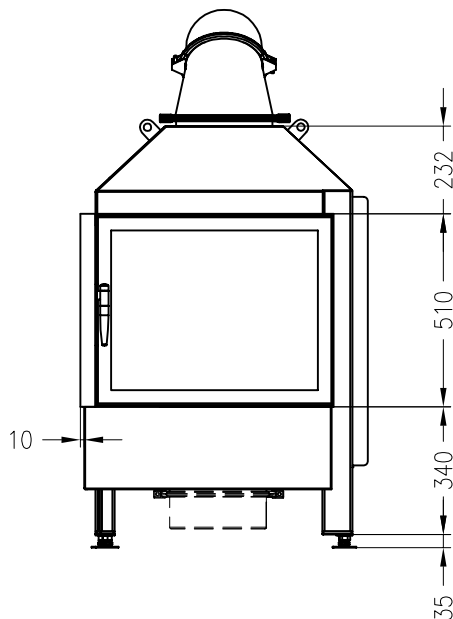

SPARTHERM Kamineinsatz Varia 2L (Möglichkeit: Aussenluftanschluss)
für 25er Kachelhöhe

Vorderansicht
M ~1:20

Seitenansicht
M ~1:20

Horizontalschnitt
M ~1:10

Stand: 11-2010

Alle Abbildungen und Zeichnungen sind urheberrechtlich geschützt.
Verwertung oder Veröffentlichung, auch einzelner Details, nur mit unserer Genehmigung.
Technische Änderungen und Irrtümer vorbehalten!