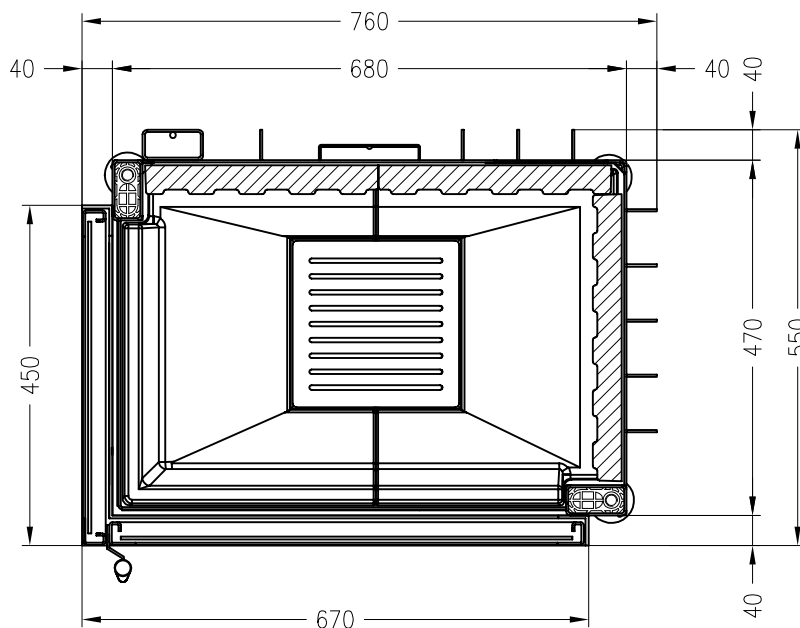

SPARTHERM Kamineinsatz Varia 2L (Möglichkeit: Aussenluftanschluss)
für 25er Kachelhöhe

Vorderansicht
M ~1:20

Seitenansicht
M ~1:20

Horizontalschnitt
M ~1:10

Stand: 11-2010

Alle Abbildungen und Zeichnungen sind urheberrechtlich geschützt.
Verwertung oder Veröffentlichung, auch einzelner Details, nur mit unserer Genehmigung.
Technische Änderungen und Irrtümer vorbehalten!