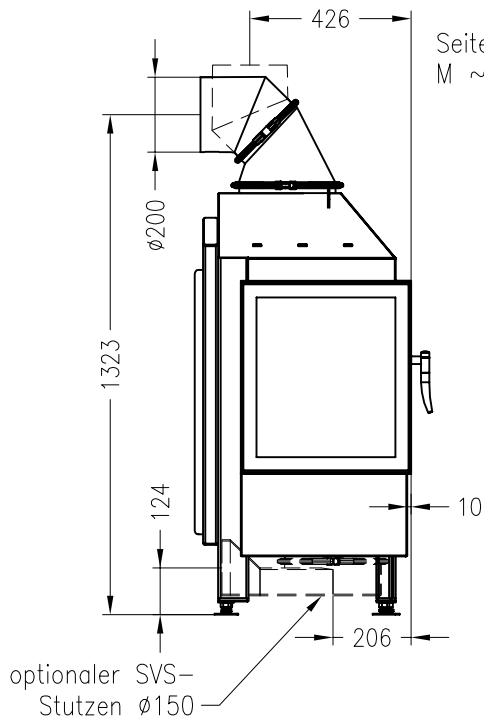

SPARTHERM Kamineinsatz Varia 2L (Möglichkeit: Aussenluftanschluss)
für 25er Kachelhöhe

Vorderansicht
M ~1:20

Seitenansicht
M ~1:20

Horizontalschnitt
M ~1:10

Stand: 11-2010

Alle Abbildungen und Zeichnungen sind urheberrechtlich geschützt.
Verwertung oder Veröffentlichung, auch einzelner Details, nur mit unserer Genehmigung.
Technische Änderungen und Irrtümer vorbehalten!