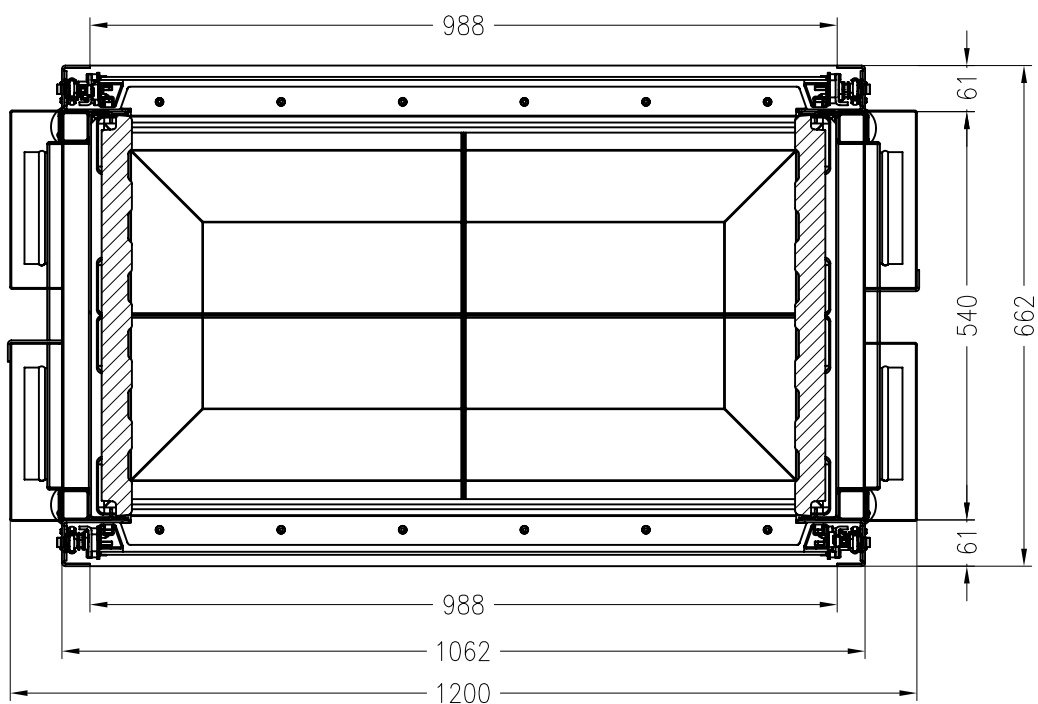

SPARTHERM Kamineinsatz Arte X-FDh-3S (Möglichkeit: Aussenluftanschluss)
Frontdurchsichtkamin – der offene Kamineinsatz, der keiner ist!

Vorderansicht
M ~1:20

Verdeckter Scheibenrahmen,
an 2 Seiten eingefasste,
3-seitig bedruckte Glaskeramik

Seitenansicht
M ~1:20

Horizontalschnitt
M ~1:10

Stand: 11-2010

Alle Abbildungen und Zeichnungen sind urheberrechtlich geschützt.
Verwertung oder Veröffentlichung, auch einzelner Details, nur mit unserer Genehmigung.
Technische Änderungen und Irrtümer vorbehalten!