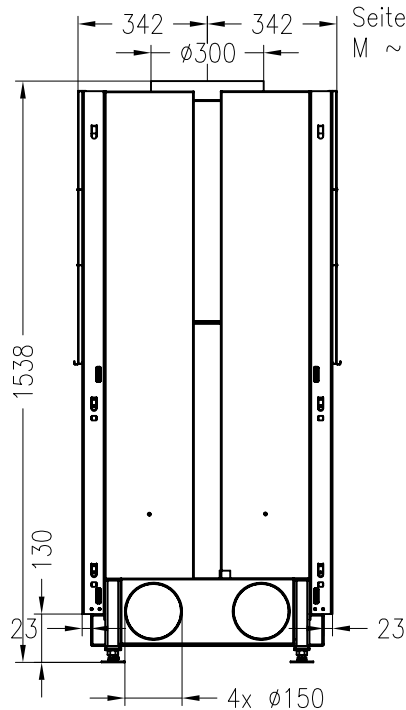

SPARTHERM Kamineinsatz Arte X-FDh-3S (Möglichkeit: Aussenluftanschluss)
Frontdurchsichtkamin – der offene Kamineinsatz, der keiner ist!

Vorderansicht
M ~1:20

Verdeckter Scheibenrahmen,
an 2 Seiten eingefasste,
3-seitig bedruckte Glaskeramik

Seitenansicht
M ~1:20

Horizontalschnitt
M ~1:10

Stand: 11-2010

Alle Abbildungen und Zeichnungen sind urheberrechtlich geschützt.
Verwertung oder Veröffentlichung, auch einzelner Details, nur mit unserer Genehmigung.
Technische Änderungen und Irrtümer vorbehalten!