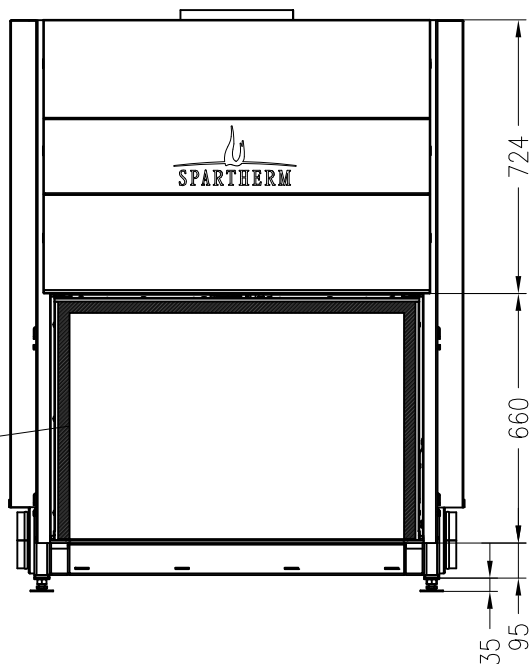

SPARTHERM Kamineinsatz Arte X-FDh-3S (Möglichkeit: Aussenluftanschluss)
Frontdurchsichtkamin – der offene Kamineinsatz, der keiner ist!

Vorderansicht
M ~1:20

Verdeckter Scheibenrahmen,
an 2 Seiten eingefasste,
3-seitig bedruckte Glaskeramik

Seitenansicht
M ~1:20

Horizontalschnitt
M ~1:10

Stand: 11-2010

Alle Abbildungen und Zeichnungen sind urheberrechtlich geschützt.
Verwertung oder Veröffentlichung, auch einzelner Details, nur mit unserer Genehmigung.
Technische Änderungen und Irrtümer vorbehalten!