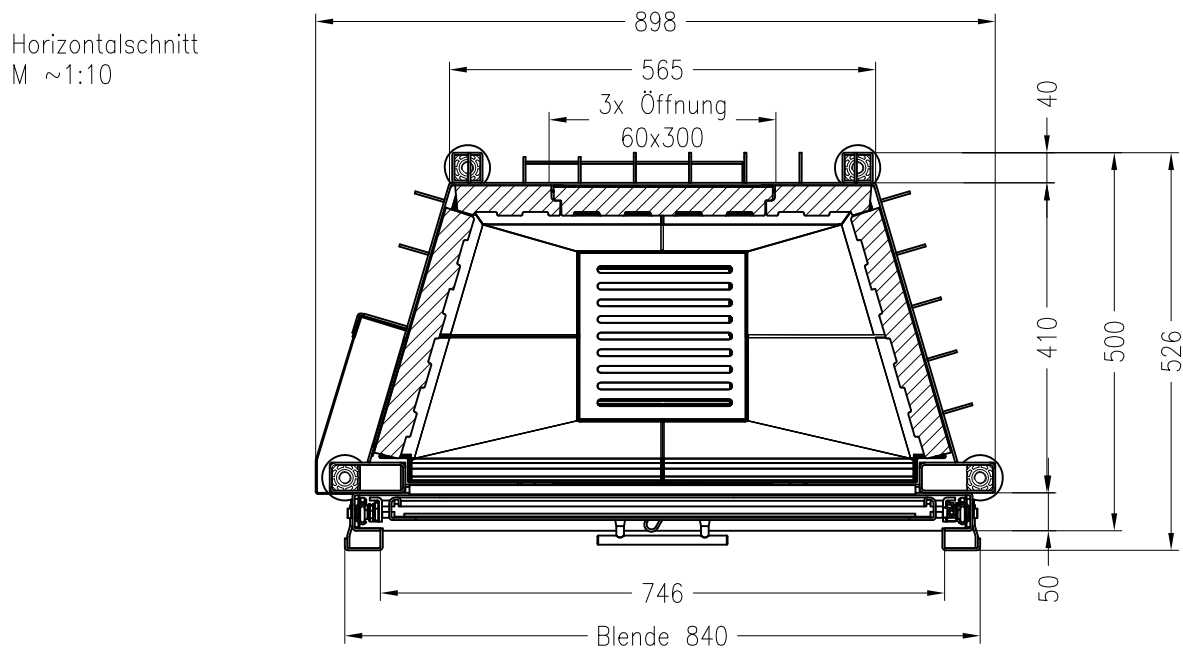

SPARTHHERM Kamineinsatz Varia Sh (Möglichkeit: Aussenluftanschluss)
Kamineinsatz für Stilverkleidungen

Stand: 11-2010

Anschlußstutzen von eckig auf rund optional erhältlich

Alle Abbildungen und Zeichnungen sind urheberrechtlich geschützt.
Verwertung oder Veröffentlichung, auch einzelner Details, nur mit unserer Genehmigung.
Technische Änderungen und Irrtümer vorbehalten!