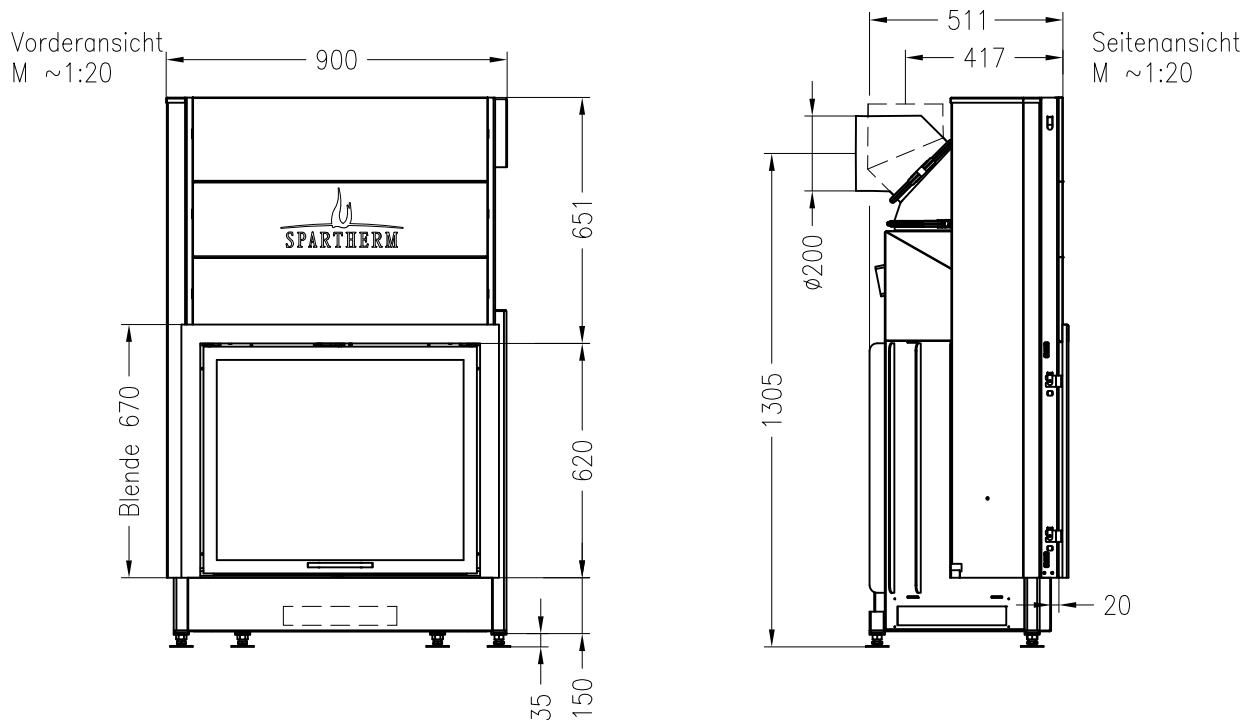

SPARTHHERM Kamineinsatz Varia Sh (Möglichkeit: Aussenluftanschluss)
Kamineinsatz für Stilverkleidungen

Stand: 11-2010

Anschlußstutzen von eckig auf rund optional erhältlich

Alle Abbildungen und Zeichnungen sind urheberrechtlich geschützt.
Verwertung oder Veröffentlichung, auch einzelner Details, nur mit unserer Genehmigung.
Technische Änderungen und Irrtümer vorbehalten!