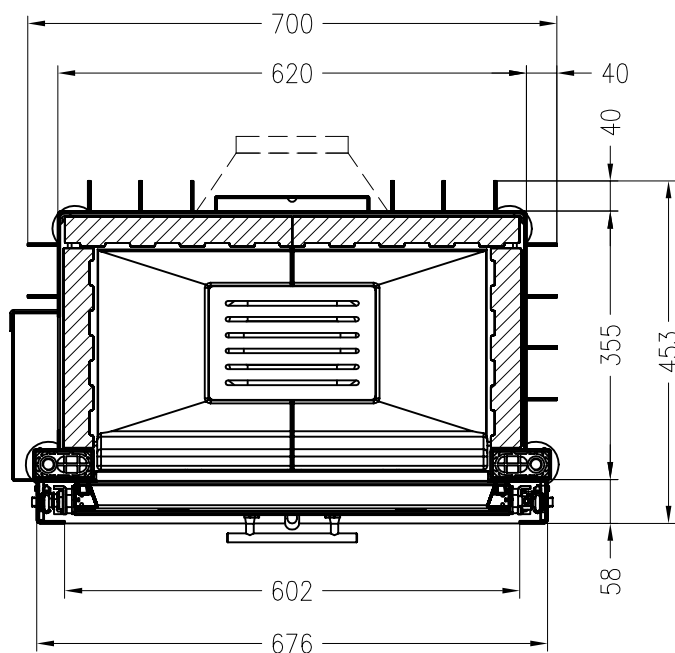

SPARTHERM Kamineinsatz Varia M-60h

Vorderansicht
M ~1:20

Seitenansicht
M ~1:20

Horizontalschnitt
M ~1:10

Stand: 11-2010

Alle Abbildungen und Zeichnungen sind urheberrechtlich geschützt.
Verwertung oder Veröffentlichung, auch einzelner Details, nur mit unserer Genehmigung.
Technische Änderungen und Irrtümer vorbehalten!