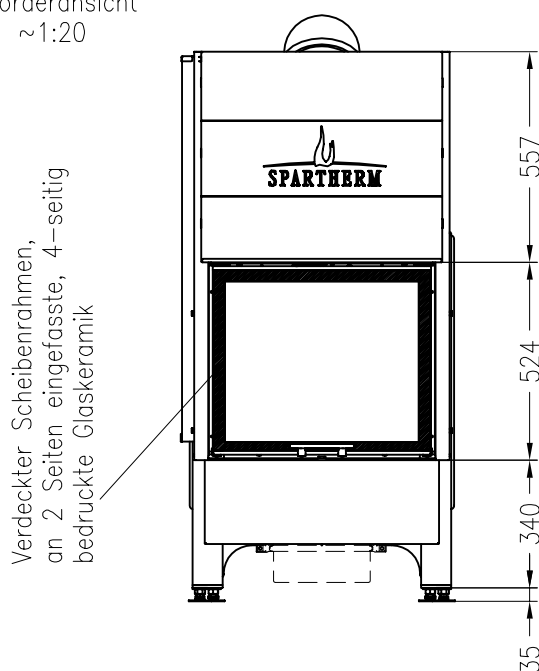

SPARTHERM Kamineinsatz Varia M-60h

Vorderansicht
M ~1:20

Seitenansicht
M ~1:20

Horizontalschnitt
M ~1:10

Stand: 11-2010

Alle Abbildungen und Zeichnungen sind urheberrechtlich geschützt.
Verwertung oder Veröffentlichung, auch einzelner Details, nur mit unserer Genehmigung.
Technische Änderungen und Irrtümer vorbehalten!