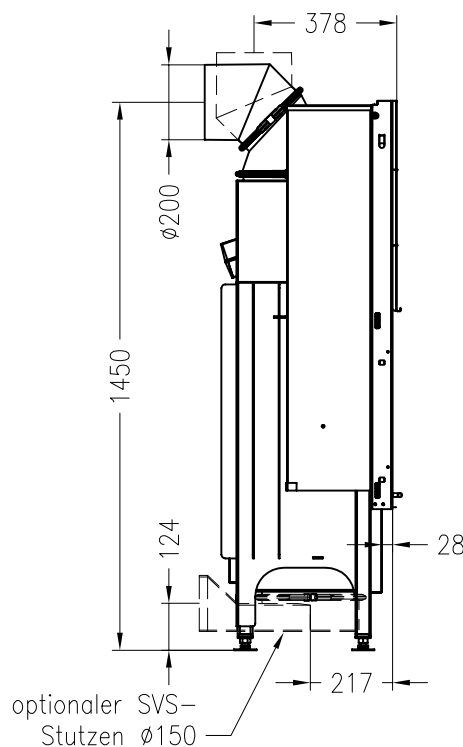

SPARTHERM Kamineinsatz Varia M-60h

Vorderansicht
M ~1:20

Seitenansicht
M ~1:20

Horizontalschnitt
M ~1:10

Stand: 11-2010

Alle Abbildungen und Zeichnungen sind urheberrechtlich geschützt.
Verwertung oder Veröffentlichung, auch einzelner Details, nur mit unserer Genehmigung.
Technische Änderungen und Irrtümer vorbehalten!