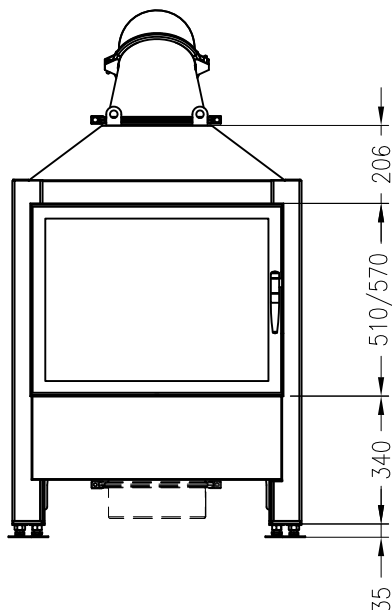

SPARTHERM Kamineinsatz Varia 1V (Möglichkeit: Aussenluftanschluss)
für 25 / 28er Kachelhöhen

Vorderansicht
M ~1:20

Seitenansicht
M ~1:20

Horizontalschnitt
M ~1:10

Stand: 11-2010

Alle Abbildungen und Zeichnungen sind urheberrechtlich geschützt.
Verwertung oder Veröffentlichung, auch einzelner Details, nur mit unserer Genehmigung.
Technische Änderungen und Irrtümer vorbehalten!