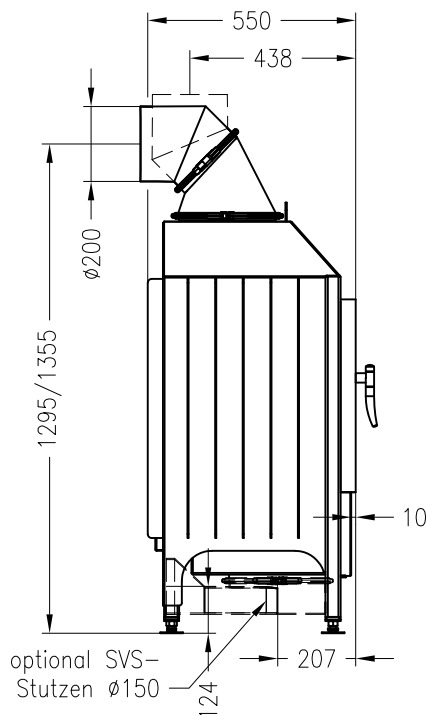

SPARTHERM Kamineinsatz Varia 1V (Möglichkeit: Aussenluftanschluss)
für 25 / 28er Kachelhöhen

Vorderansicht
M ~1:20

Seitenansicht
M ~1:20

Horizontalschnitt
M ~1:10

Stand: 11-2010

Alle Abbildungen und Zeichnungen sind urheberrechtlich geschützt.
Verwertung oder Veröffentlichung, auch einzelner Details, nur mit unserer Genehmigung.
Technische Änderungen und Irrtümer vorbehalten!