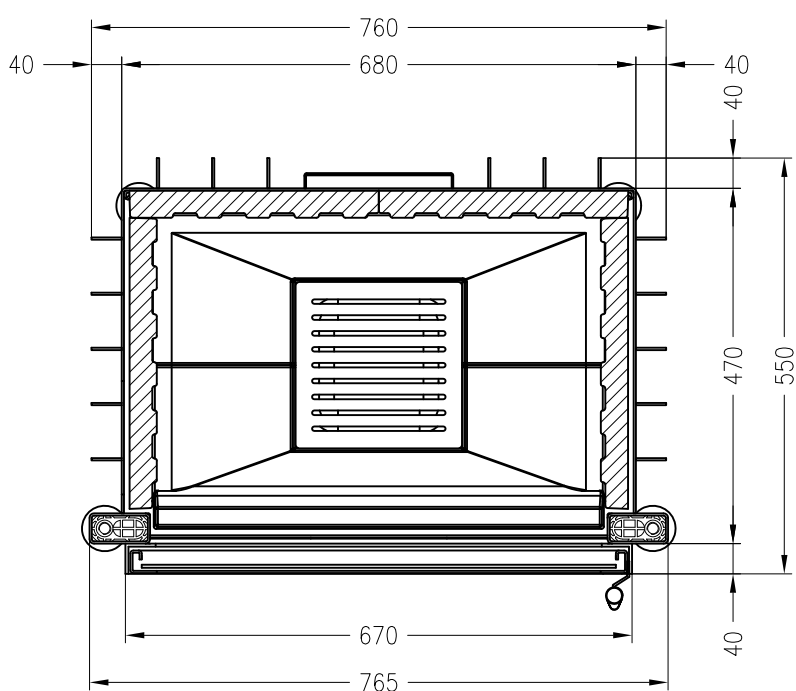

SPARTHERM Kamineinsatz Varia 1V (Möglichkeit: Aussenluftanschluss)
für 25 / 28er Kachelhöhen

Vorderansicht
M ~1:20

Seitenansicht
M ~1:20

Horizontalschnitt
M ~1:10

Stand: 11-2010

Alle Abbildungen und Zeichnungen sind urheberrechtlich geschützt.
Verwertung oder Veröffentlichung, auch einzelner Details, nur mit unserer Genehmigung.
Technische Änderungen und Irrtümer vorbehalten!