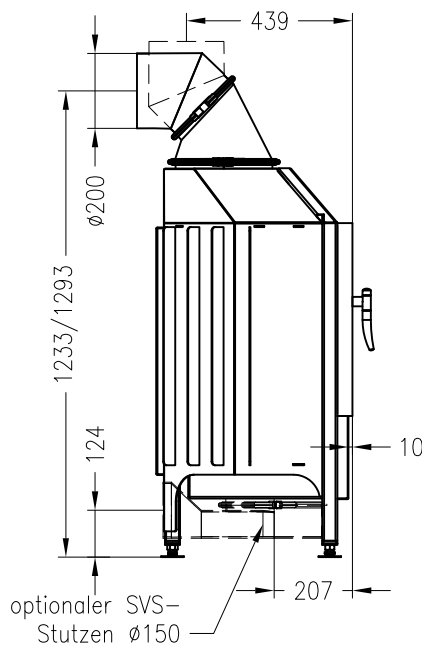

SPARTHERM Kamineinsatz Speedy 1V (Möglichkeit: Aussenluftanschluss)
für 25 / 28er Kachelhöhen

Vorderansicht
M ~1:20

Seitenansicht
M ~1:20

Horizontalschnitt
M ~1:10

Sand: 11-2010

Alle Abbildungen und Zeichnungen sind urheberrechtlich geschützt.
Verwertung oder Veröffentlichung, auch einzelner Details, nur mit unserer Genehmigung.
Technische Änderungen und Irrtümer vorbehalten!