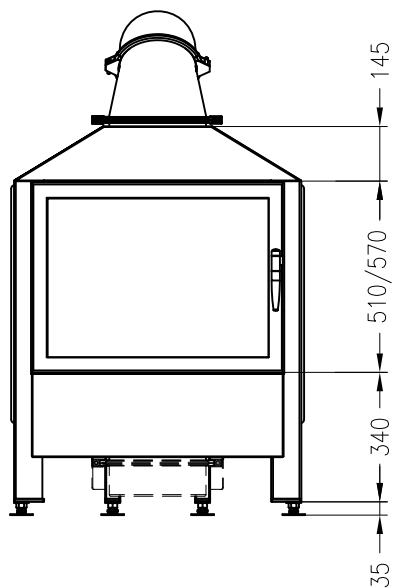

SPARTHERM Kamineinsatz Speedy 1V (Möglichkeit: Aussenluftanschluss)
für 25 / 28er Kachelhöhen

Vorderansicht
M ~1:20

Seitenansicht
M ~1:20

Horizontalschnitt
M ~1:10

Sand: 11-2010

Alle Abbildungen und Zeichnungen sind urheberrechtlich geschützt.
Verwertung oder Veröffentlichung, auch einzelner Details, nur mit unserer Genehmigung.
Technische Änderungen und Irrtümer vorbehalten!