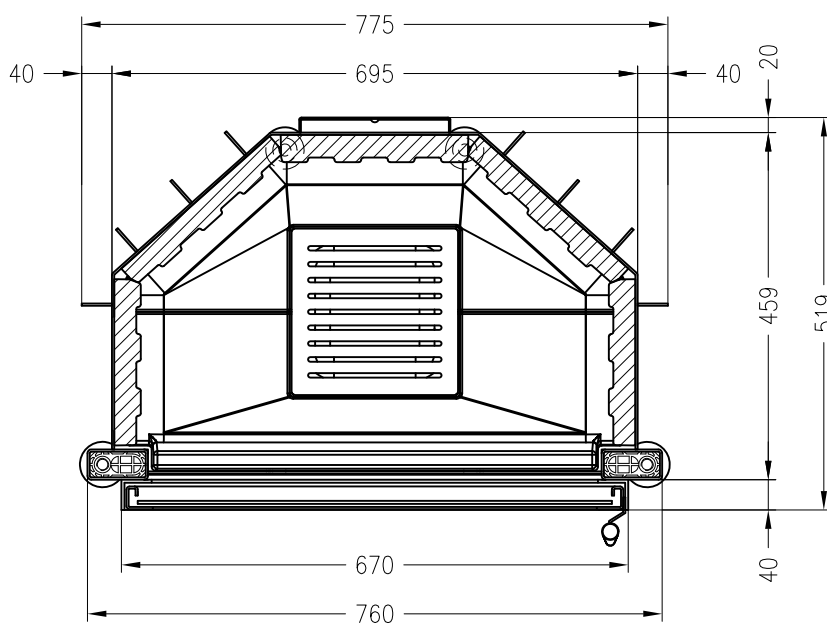

SPARTHERM Kamineinsatz Speedy 1V (Möglichkeit: Aussenluftanschluss)
für 25 / 28er Kachelhöhen

Vorderansicht
M ~1:20

Seitenansicht
M ~1:20

Horizontalschnitt
M ~1:10

Sand: 11-2010

Alle Abbildungen und Zeichnungen sind urheberrechtlich geschützt.
Verwertung oder Veröffentlichung, auch einzelner Details, nur mit unserer Genehmigung.
Technische Änderungen und Irrtümer vorbehalten!