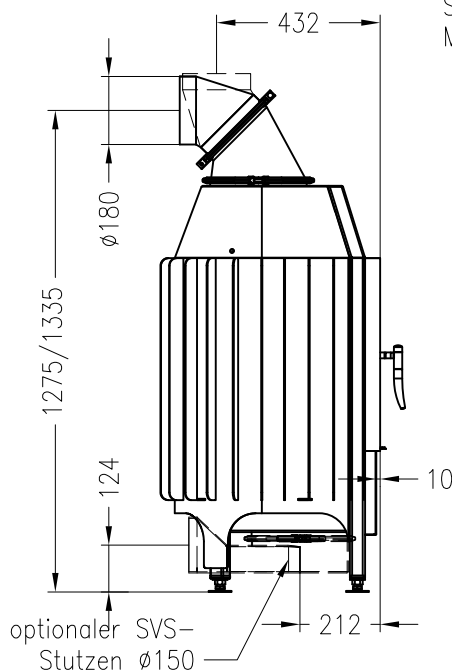

SPARTHERM Kamineinsatz Mini Z1 (Möglichkeit: Aussenluftanschluss)
für 25 / 28er Kachelhöhen

Vorderansicht
M ~1:20

Seitenansicht
M ~1:20

Draufsicht
M ~1:10

Stand: 11-2010

Alle Abbildungen und Zeichnungen sind urheberrechtlich geschützt.
Verwertung oder Veröffentlichung, auch einzelner Details, nur mit unserer Genehmigung.
Technische Änderungen und Irrtümer vorbehalten!