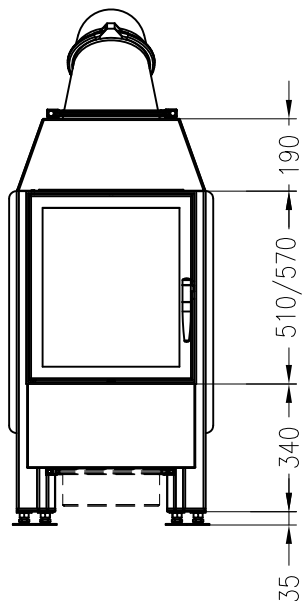

SPARTHERM Kamineinsatz Mini Z1 (Möglichkeit: Aussenluftanschluss)
für 25 / 28er Kachelhöhen

Vorderansicht
M ~1:20

Seitenansicht
M ~1:20

Draufsicht
M ~1:10

Stand: 11-2010

Alle Abbildungen und Zeichnungen sind urheberrechtlich geschützt.
Verwertung oder Veröffentlichung, auch einzelner Details, nur mit unserer Genehmigung.
Technische Änderungen und Irrtümer vorbehalten!