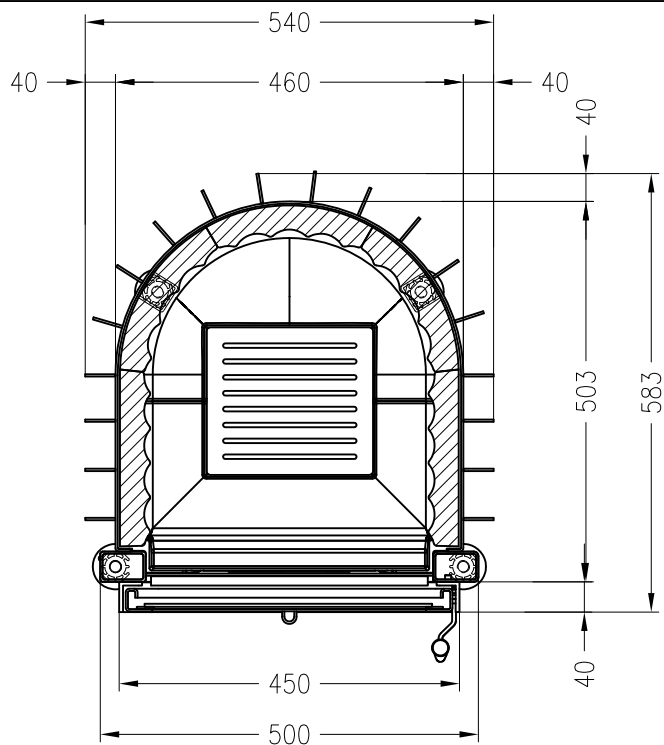

SPARTHERM Kamineinsatz Mini Z1 (Möglichkeit: Aussenluftanschluss)
für 25 / 28er Kachelhöhen

Vorderansicht
M ~1:20

Seitenansicht
M ~1:20

Draufsicht
M ~1:10

Stand: 11-2010

Alle Abbildungen und Zeichnungen sind urheberrechtlich geschützt.
Verwertung oder Veröffentlichung, auch einzelner Details, nur mit unserer Genehmigung.
Technische Änderungen und Irrtümer vorbehalten!