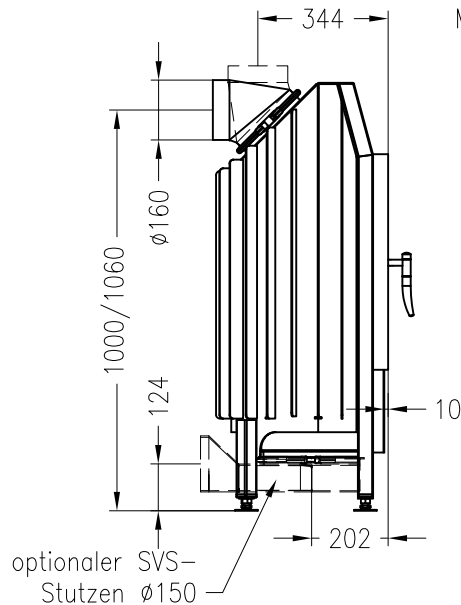

SPARTHHERM Kamineinsatz Mini R1V (Möglichkeit: Aussenluftanschluss)
für 25 / 28er Kachelhöhen

Vorderansicht
M ~1:20

Seitenansicht
M ~1:20

Horizontalschnitt
M ~1:10

Stand 11-2010

Alle Abbildungen und Zeichnungen sind urheberrechtlich geschützt.
Verwertung oder Veröffentlichung, auch einzelner Details, nur mit unserer Genehmigung.
Technische Änderungen und Irrtümer vorbehalten!