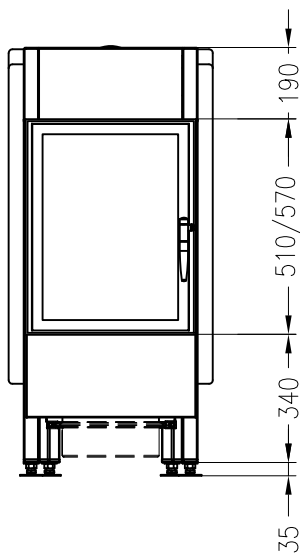

SPARTHHERM Kamineinsatz Mini R1V (Möglichkeit: Aussenluftanschluss)
für 25 / 28er Kachelhöhen

Vorderansicht
M ~1:20

Seitenansicht
M ~1:20

Horizontalschnitt
M ~1:10

Stand 11-2010

Alle Abbildungen und Zeichnungen sind urheberrechtlich geschützt.
Verwertung oder Veröffentlichung, auch einzelner Details, nur mit unserer Genehmigung.
Technische Änderungen und Irrtümer vorbehalten!