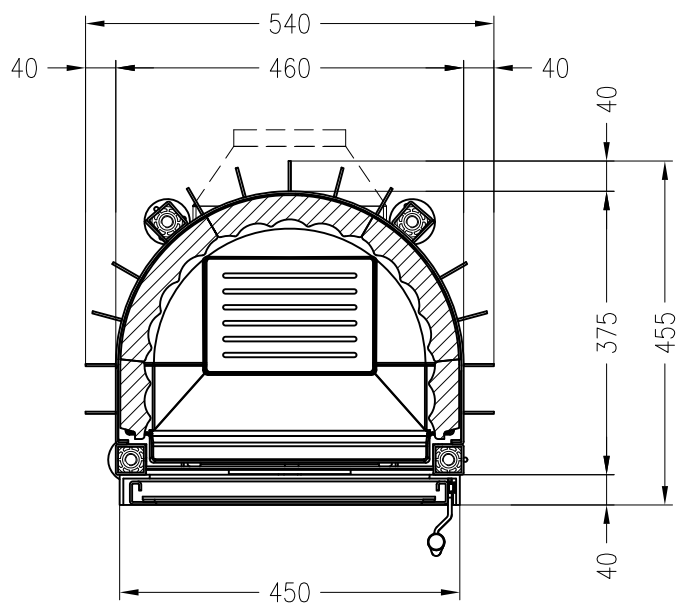

SPARTHHERM Kamineinsatz Mini R1V (Möglichkeit: Aussenluftanschluss)
für 25 / 28er Kachelhöhen

Vorderansicht
M ~1:20

Seitenansicht
M ~1:20

Horizontalschnitt
M ~1:10

Stand 11-2010

Alle Abbildungen und Zeichnungen sind urheberrechtlich geschützt.
Verwertung oder Veröffentlichung, auch einzelner Details, nur mit unserer Genehmigung.
Technische Änderungen und Irrtümer vorbehalten!