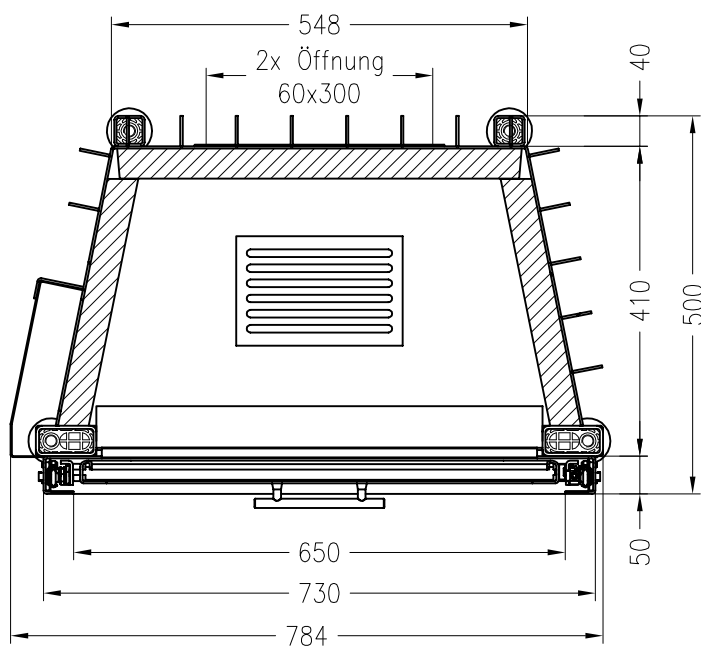

SPARTHHERM Kamineinsatz Arte Bh (Möglichkeit: Aussenluftanschluss)
Hochformatiger Kamineinsatz

Vorderansicht
M ~1:20

Seitenansicht
M ~1:20

Horizontalschnitt
M ~1:10

Anschlußstutzen von eckig auf rund optional erhältlich