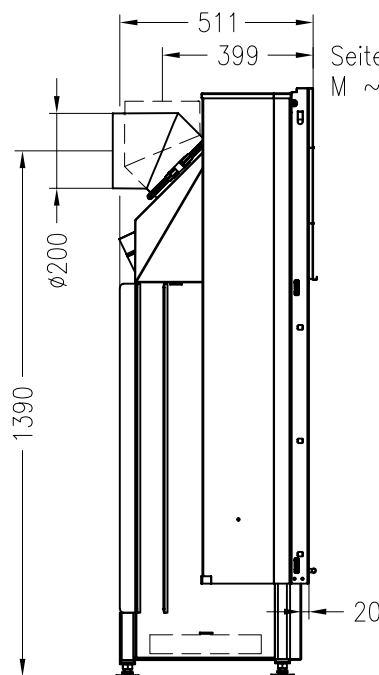

SPARTHHERM Kamineinsatz Arte Bh (Möglichkeit: Aussenluftanschluss)
Hochformatiger Kamineinsatz

Vorderansicht
M ~1:20

Seitenansicht
M ~1:20

Horizontalschnitt
M ~1:10

Anschlußstutzen von eckig auf rund optional erhältlich