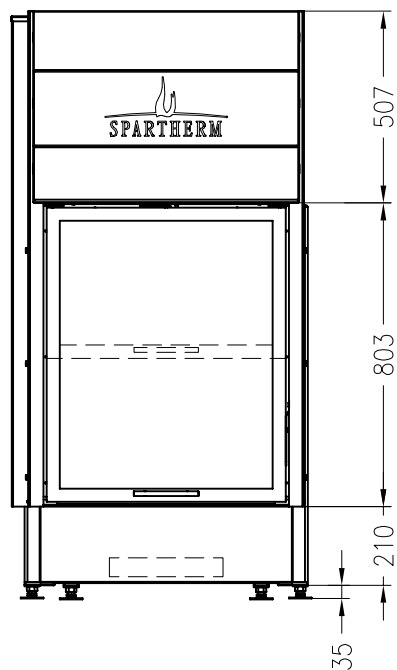

SPARTHHERM Kamineinsatz Arte Bh (Möglichkeit: Aussenluftanschluss)
Hochformatiger Kamineinsatz

Vorderansicht
M ~1:20

Seitenansicht
M ~1:20

Horizontalschnitt
M ~1:10

Anschlußstutzen von eckig auf rund optional erhältlich