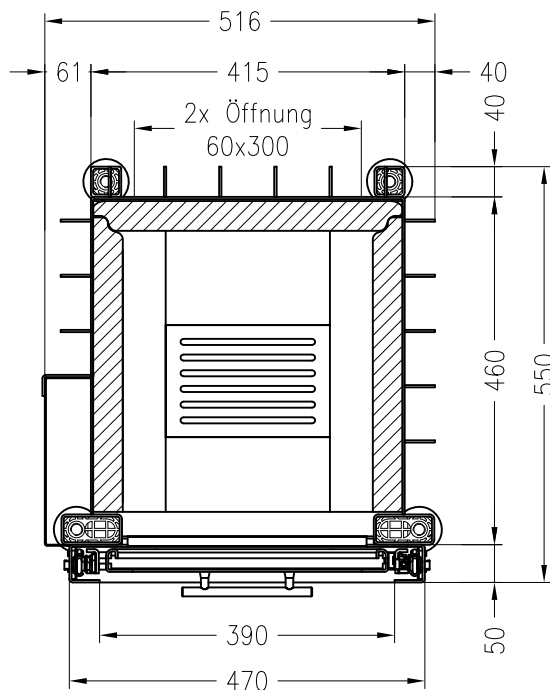

SPARTHERM Kamineinsatz Arte 1Vh (Möglichkeit: Aussenluftanschluss)
Hochformatiger Kamineinsatz

Vorderansicht
M ~1:20

Seitenansicht
M ~1:20

Horizontalschnitt
M ~1:10

Anschlußstutzen von eckig auf rund optional erhältlich