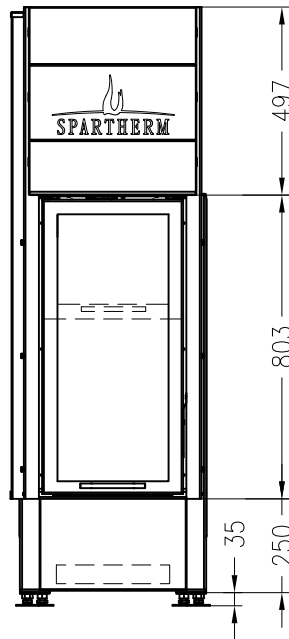

SPARTHERM Kamineinsatz Arte 1Vh (Möglichkeit: Aussenluftanschluss)
Hochformatiger Kamineinsatz

Vorderansicht
M ~1:20

Seitenansicht
M ~1:20

Horizontalschnitt
M ~1:10

Anschlußstutzen von eckig auf rund optional erhältlich