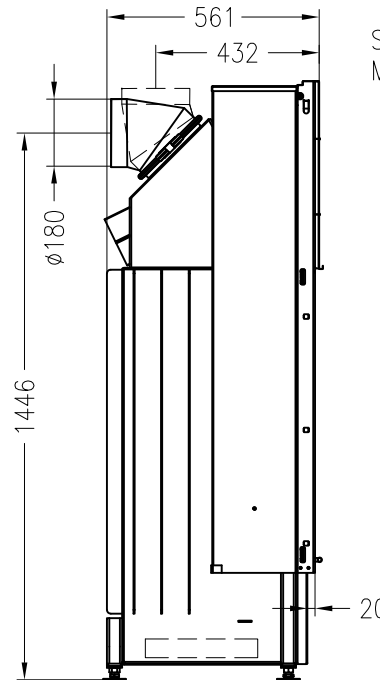

SPARTHERM Kamineinsatz Arte 1Vh (Möglichkeit: Aussenluftanschluss)
Hochformatiger Kamineinsatz

Vorderansicht
M ~1:20

Seitenansicht
M ~1:20

Horizontalschnitt
M ~1:10

Anschlußstutzen von eckig auf rund optional erhältlich